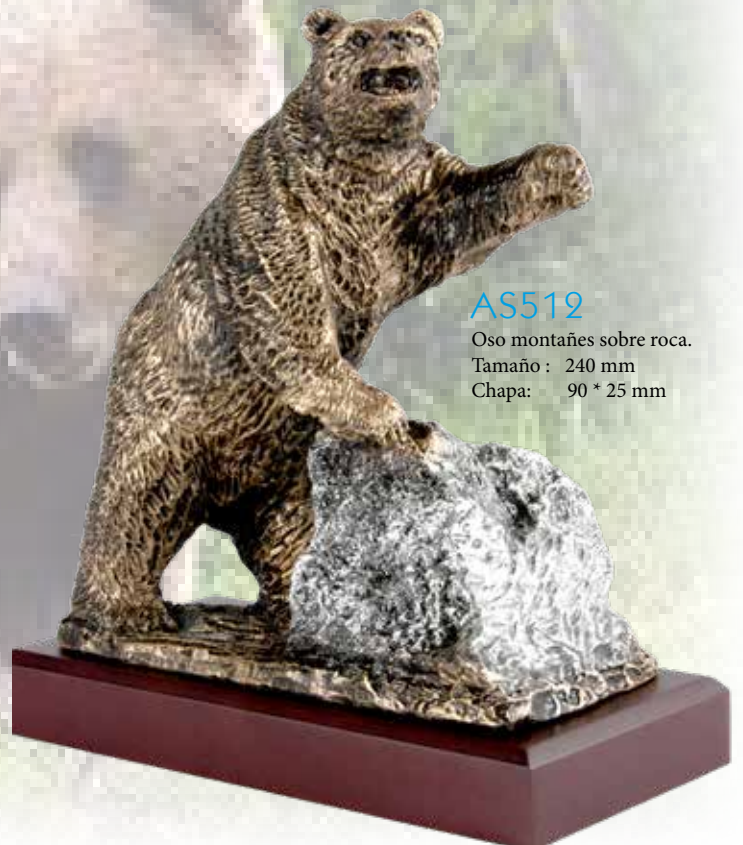

AS512

Oso montañas sobre roca.

Tamaño : 240 mm
Chapa: 90 * 25 mm