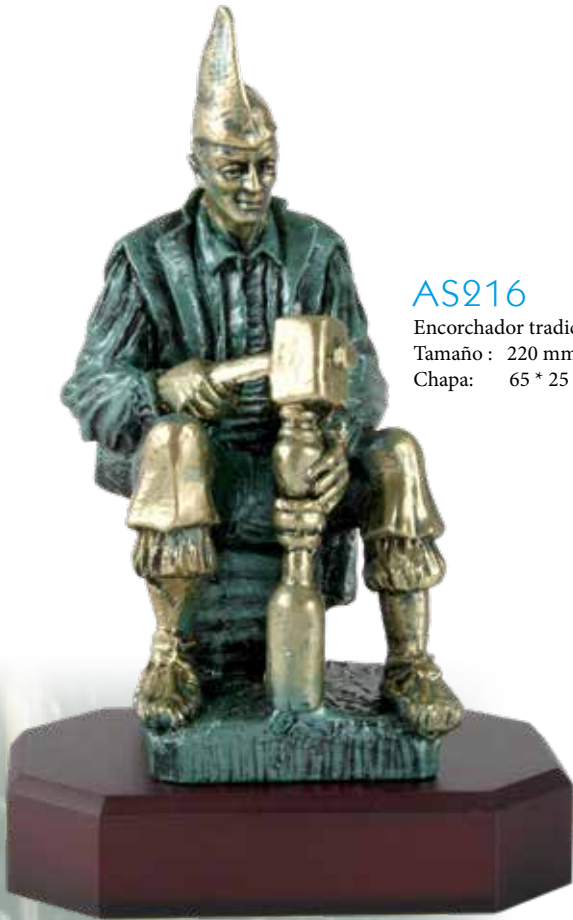

AS216

Encorchador tradicional asturiano.

Tamaño : 220 mm

Chapa: 65 * 25 mm